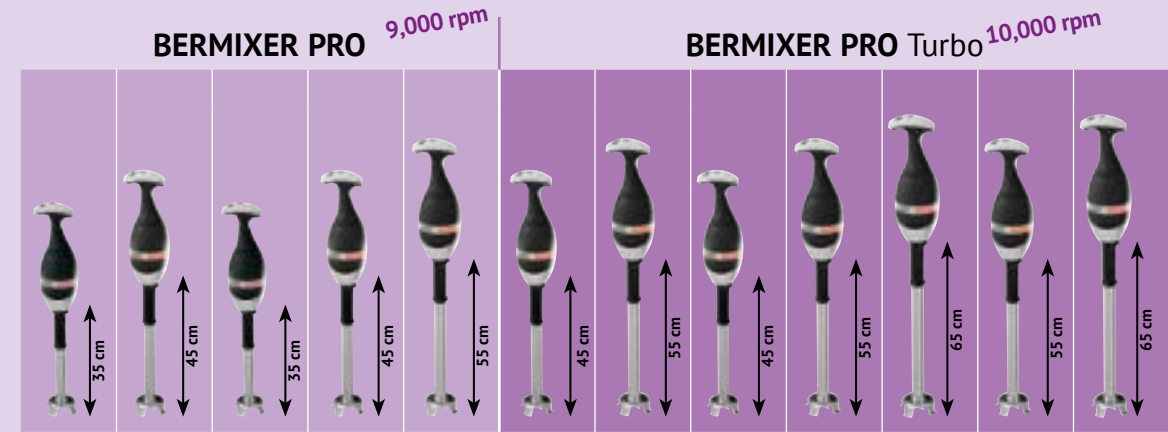

47 cm

35 cm

45 cm

55 cm

65 cm

Uitgebreid gamma accessoires:

Staven in verschillende lengtes en optionele klopper die op alle modellen passen, voor **maximale flexibiliteit**.

Geleverd met bijhorend ophang-systeem

Model	DBP3535	DBP3545	DBP4535	DBP4545	DBP4555	DBP5545	DBP5555	DBP6545	DBP6555	DBP6565	DBP7555	DBP7565
Vermogen	350 W			450 W		550 W		650 W		750 W		
Staanthoogte	35 cm	45 cm	35 cm	45 cm	55 cm	45 cm	55 cm	45 cm	55 cm	65 cm	55 cm	65 cm
Max. capaciteit	30 lt	50 lt	80 lt	100 lt	120 lt	150 lt	170 lt	200 lt	220 lt	240 lt	270 lt	290 lt